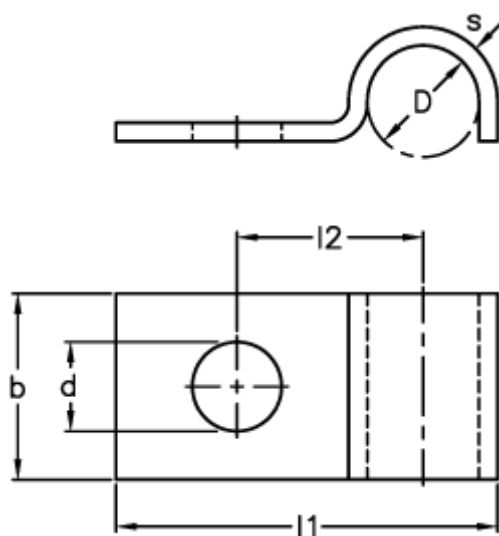

Varenummer: 025108980120
Beskrivelse: Norma rørbøjle type 510
BSL 1 x 20 DIN 72571 W1

Mål

$b = 12$
 $D = 20$
 $d = 7.0$
 $l_1 = 37.5$
 $l_2 = 19$
 $s = 1.5$